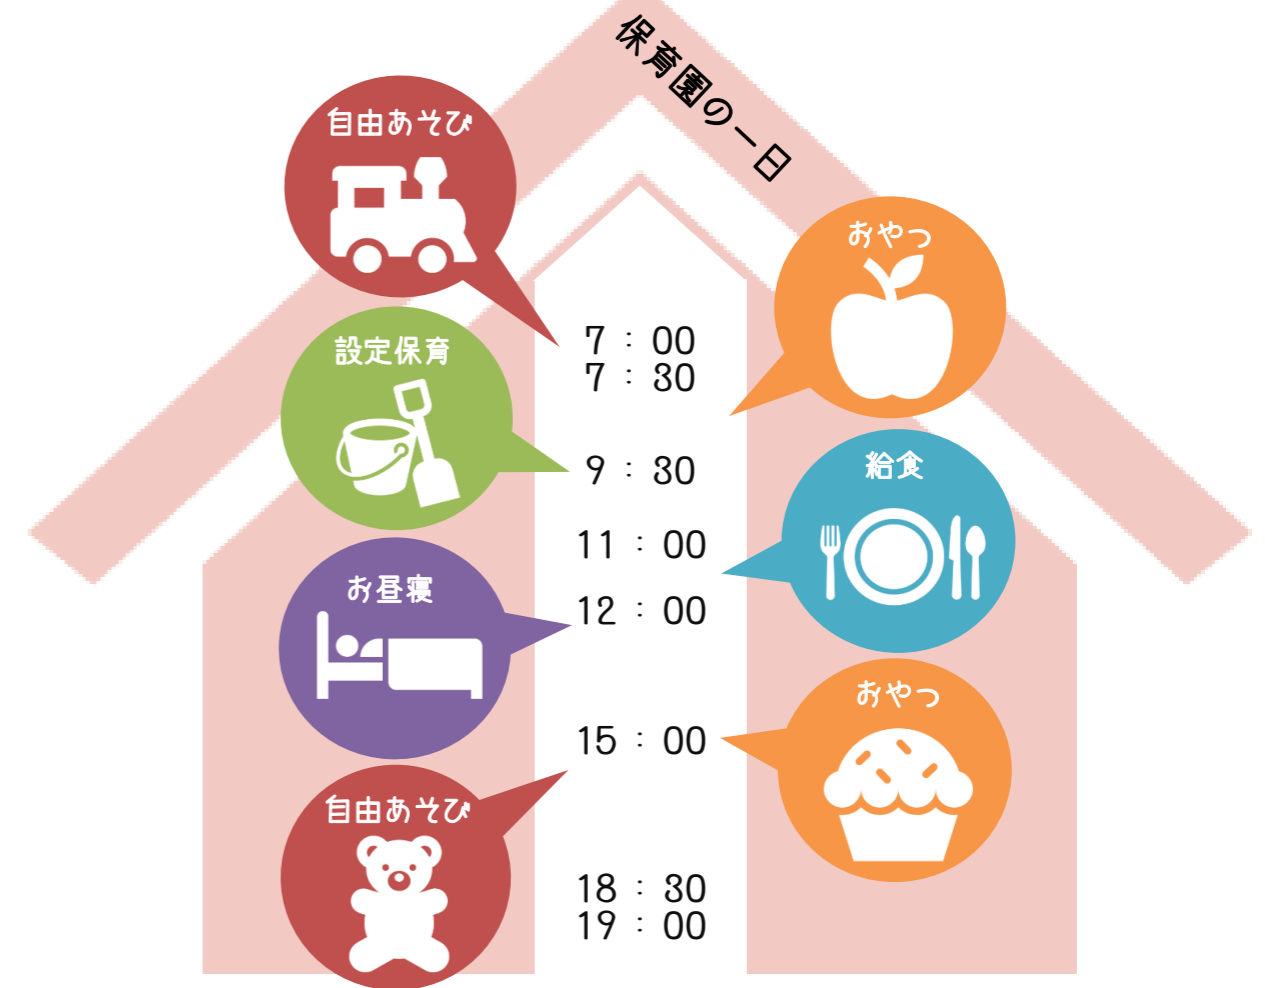

保育目標

全身を使って意欲的に遊ぶ子ども
生活や遊びの中で喜びや驚き、美しさなどを体験する子ども
自分の思ったことをのびのびと表現する子ども
友達と関わって遊ぶ子ども

充実した 保育

- 幅広い年齢層・経験年数の保育者で構成しています。
- 子どもがのびのびと生活できるように、国の基準より広い保育室を確保しています。
- 保育に専念できる環境を作るため、本部で事務面のバックアップを行っています。
- 小規模の特性を活かして、子ども一人ひとりの発達に合わせたきめ細やかで丁寧な保育を行っています。
- 製作や運動遊び・散歩・食育活動などを通して、子どもらしい好奇心を育てています。

健康診断(内科・歯科)
子どもの日、家族の日
七夕会、水あそび
プール、夏まつり
ホディペインティング
個人懇談

行事計画

主な行事：誕生会、身体計測、防火・防災・不審者対応訓練

内科健診、お芋ほり
ピクニック、人形劇
クリスマス会、新年お茶会
節分・豆まき、ひなまつり